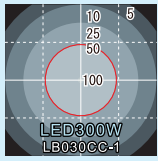

軽自動車に2台まで積載可能！

※車種による

バルーン300Wで一晩休まず点灯※

メタハラ400Wと同じ明るさで
運転時間は約**1.5倍**に延長！

10時間