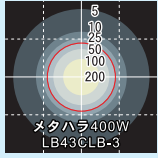

※車種による

バルーン300Wで一晩休まず点灯※

メタハラ400Wと同じ明るさで
運転時間は約**1.5倍**に延長！

10時間

6.5時間 + 3.5時間

照度分布図(単位lx) 1マス(5m×5m)

運転コストも削減

1年間の燃料費