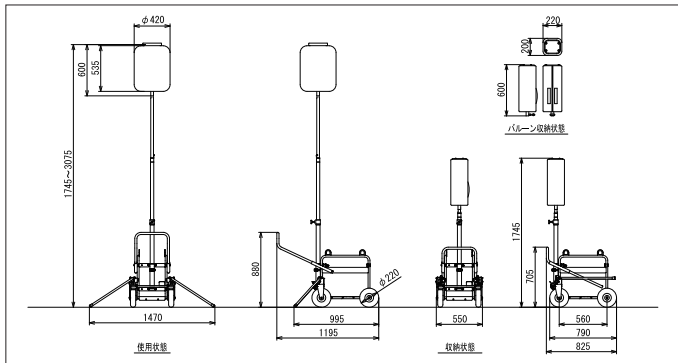

軽自動車に2台まで積載可能！

※車種による

バルーン300Wで一晩休まず点灯※

メタハラ400Wと同じ明るさで
運転時間は約**1.5倍**に延長！

10時間

6.5時間 + 3.5時間

照度分布図(単位lx) 1マス(5m×5m)

運転コストも削減

1年間の燃料費

LED300W	78,500円
メタハラ400W	125,600円

※ヤンマー発電機G900iS使用 1日10時間 年間200日稼動で計算
ガソリン1L=157円[全国平均2012.3月]

調光機能 300W、200W、100Wの3段階から選べ
用途に応じて運転時間を延長可能。

瞬時点灯

初期点灯も再点灯もLEDなら
すぐにMAXの明るさに。

再点灯時間

衝撃に強い

振動でランプが割れにくく安心。

ランプが熱くならない

消灯後すぐバルーン布を収納可能。

ランプ表面温度
室内で1時間点灯

長寿命

ランプ交換の手間を削減。

寿命

外形寸法図(単位:mm)

仕様

		型式	LB030CC-1
電圧(V)			AC100
周波数(Hz)			50/60
電流(A)			3.3
投光機	種類		LED
	調光(W)		300/200/100
	全光束(lm)		40000(300W)/30000(200W)/16000(100W)※1
	使用可能温度範囲(°C)		-10~40
マスト	マスト形式		伸縮式3段(エアブレーキ付)
	マスト操作		手動伸縮
台車	タイヤ		外径220mm 空気入りタイヤ(2.50-4)
	タイヤ空気圧		245kPa(2.5kgf/cm²)
寸法	作業時(LxWxH)(mm)		1195x1470x1745~3075
	収納時(LxWxH)(mm)		825x550x1745
質量	灯部(kg)		9
	マスト(kg)		2.2
	台車(kg)		33.4
総質量(kg)			44.6
推奨発電機			G900iS2

※1 表記数値は最大値、LED素子には製造工程でのばらつきがあり、製品ごとに明るさ、光色異なる場合があります。

スリムバルーン

小型台車からはみ出さない
スリムなバルーンで省スペースの設置が可能。

ポリカーボネートカバー

雨・粉塵・衝撃からLED素子や基板を守ります。

エアブレーキマスト

操作中に手を放してもバルーン部が急落させず安全。

コンパクト収納

軽自動車に2台積載可能。(車種による)
段積みもできるので省スペースで収納可能。

駐車ブレーキ

2輪固定式で台車をワンタッチでロック。

アウトリガー

畳んですっきり収納。

安全に関するご注意

- ●ご使用の際は、取扱説明書をよくお読みのうえ、正しくお使いください。
- ●故障、事故を未然に防止するため、定期点検は必ずおこなってください。

- ●仕様は改良などにより、予告なく変更することがあります。
- ●商品の色は印刷の関係上、実物と異なる場合があります。

製造元 **株式会社ライトボーイ** 〒183-0025 東京都府中市矢崎町1-39-1
TEL (042) 319-2138 FAX (042) 319-2198
https://www.light-boy.com

販売店

151CAT003 23年4月作成

販売元 **ヤンマー建機株式会社**

- ●北日本営業部 (〒983-0025) 宮城県仙台市宮城野区福田町南1-1-10 TEL (022) 259-7201
- ●関東営業部 (〒362-0025) 埼玉県上尾市上尾下998-1 TEL (048) 778-4878
- ●中部営業部 (〒497-0050) 愛知県海部郡蟹江町字戸2丁目33番地 TEL (0567) 95-5355
- ●西部営業部 (〒577-0066) 大阪府東大阪市高井田本道1-7-30 TEL (06) 6783-1121
- ●九州営業部 (〒812-0857) 福岡県福岡市博多区西月隈1丁目5-8 TEL (092) 441-0928
- ●ヤンマー沖縄株式会社 (〒901-2223) 沖縄県宜野湾市大山7-11-12 TEL (098) 898-3111
- ●ヤンマー建機営業企画部 (〒833-0055) 福岡県筑後市大字熊野1717-1 TEL (0942) 70-8993

yanmar.com